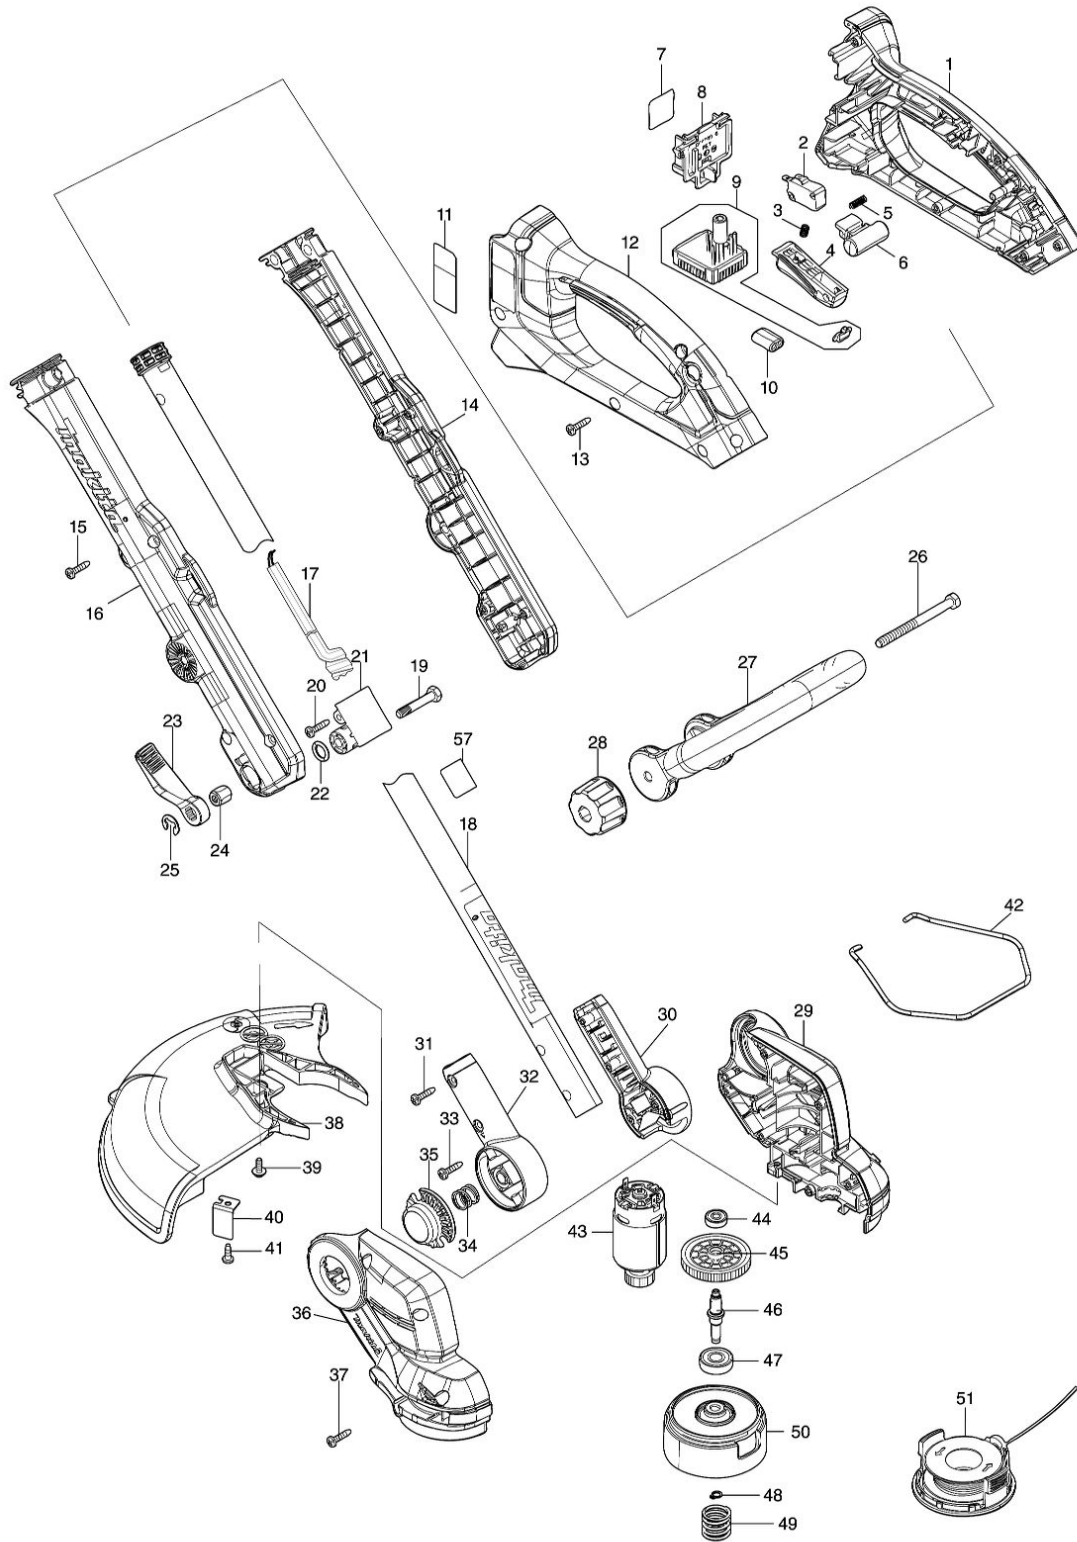

# Partdrawing for DUR193Z - Trimmer

Model No.DUR193 CORDLESS GRASS TRIMMER

Nr.	Part nr.	Name
001	183V19-7	Handgreephuissset DUR193
001C10	263005-3	Rubber Pen 6 AC320H P
002	650744-8	Schakelaar D3V-16-3C26 A
003	231473-8	DRUKVEER 4 P
004	413G06-5	Schakelhendel DUR193
005	231473-8	DRUKVEER 4 P
006	413G05-7	A/U schakelknop DUR193
007	8116T1-7	Label serienr. DUR193
008	644809-6	Aansluitunit Djr186 A
009	620J15-7	Controller DUR193
010	688172-7	Lijn Filter BHS630/DUR181
011	8116S5-2	Naamplaat DUR193
012	183V19-7	Handgreephuissset DUR193
012C10	263005-3	Rubber Pen 6 AC320H P
013	266326-2	Tap Schroef 4X18mm P
013-1	265B67-9	Tapschr 4x18mm DGA520 A
014	183V18-9	Buiskap DUR193
015	266326-2	Tap Schroef 4X18mm P
015-1	265B67-9	Tapschr 4x18mm DGA520 A
016	183V18-9	Buiskap DUR193
017	660500-8	Aansluitkabel DUR193
018	141J63-8	Buis 22mm DUR193
018C10	413G07-3	Afdekkap DUR193
018C20	8049C7-1	Label Makita DUR193
018C30	8045G0-9	Label waarschuwing DUR193
019	265C82-9	Inb.bout M6x35mm DUR193
020	266326-2	Tap Schroef 4X18mm P
020-1	265B67-9	Tapschr 4x18mm DGA520 A
021	413G10-4	Bus DUR193
022	213105-9	O-Ring 11
023	413G09-9	Hendel 60 DUR193
024	252133-9	Zeskantmoer M6 3901
025	961014-3	STOPRING E-8 P
026	265C83-7	Inb.bout M6x75mm DUR193
027	413F75-0	Handgreep DUR193
028	264072-1	Sterknop M6
029	183V20-2	Motorhuisset DUR193
029C10	263005-3	Rubber Pen 6 AC320H P
029C20	346275-0	Plaat Ax1820
030	183V17-1	Pijphouder DUR193
031	266326-2	Tap Schroef 4X18mm P
031-1	265B67-9	Tapschr 4x18mm DGA520 A
032	183V17-1	Pijphouder DUR193
033	266326-2	Tap Schroef 4X18mm P
033-1	265B67-9	Tapschr 4x18mm DGA520 A
034	231113-8	Drukveer 12